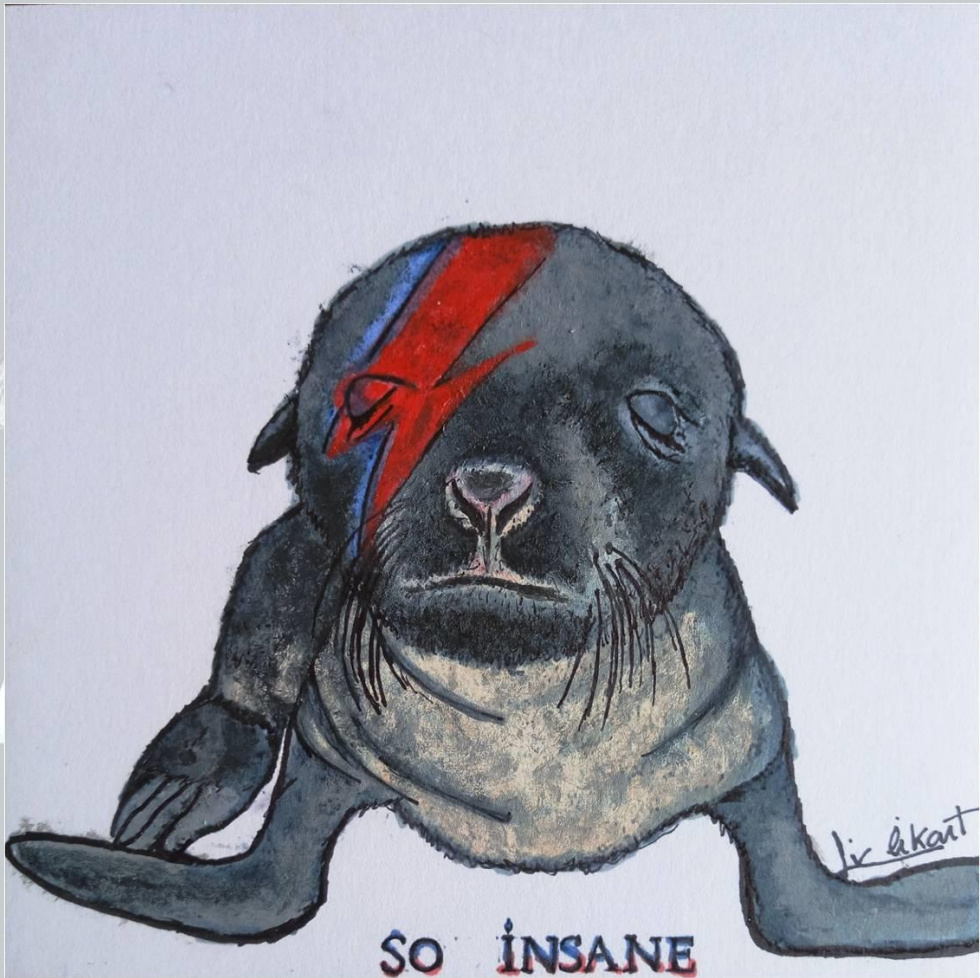

CARACTERÍSTICAS TÉCNICAS

- Técnica: acrílico y rotulador sobre papel. Técnica transfer (1 obra).
- Tamaño: CD y vinilo.
- Para su exposición se acompañarán de melodías y sonidos de animales que representen las obras.

OBRAS TAMAÑO VINILO

SAD MUSIC

PLAYING

METAMORPHOSIS

Acrílico y rotulador sobre papel Vinilo

DESTROYER

Acrílico y rotulador sobre papel
Vinilo

SUBTERRANEAN JUNGLE

LOST HIGHWAY

Acrílico y rotulador sobre papel CD

IN THE CLOSET

Acrílico y rotulador sobre papel
CD

BAD

Acrílico y rotulador sobre papel
CD

SO INSANE

Acrílico y rotulador sobre papel CD