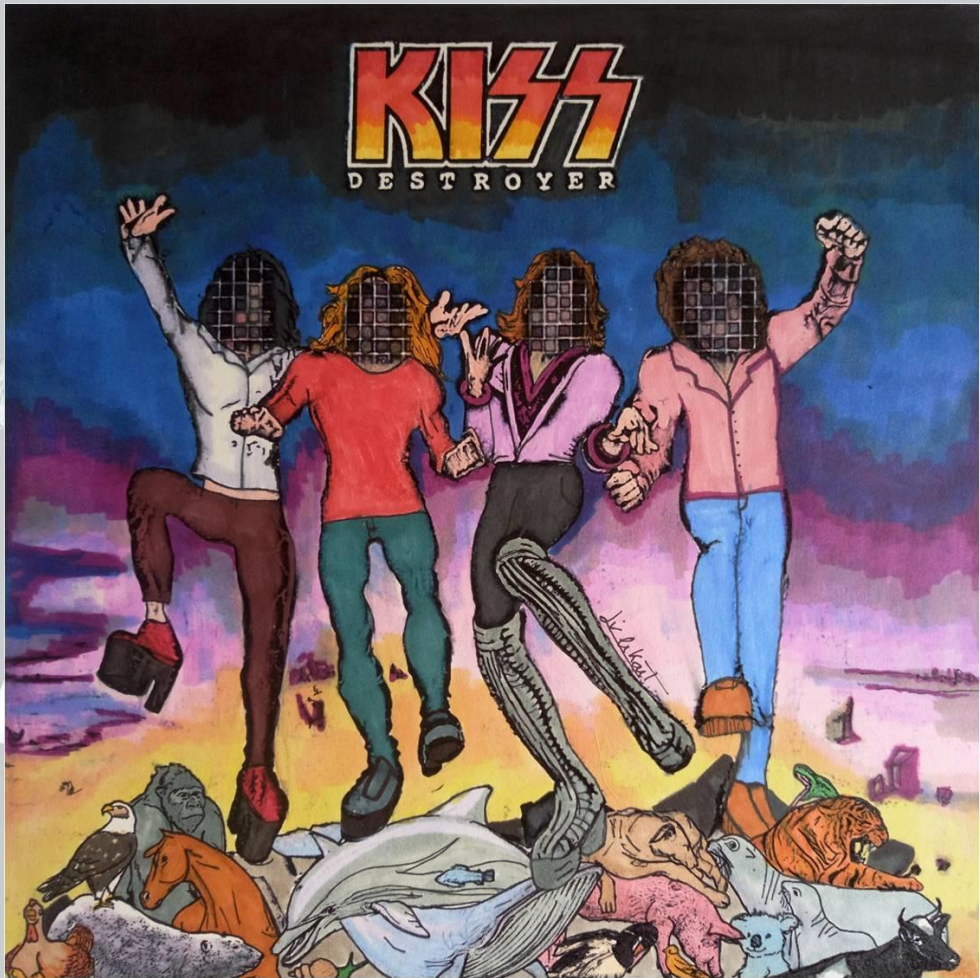

CARACTERÍSTICAS TÉCNICAS

- Técnica: acrílico y rotulador sobre papel. Técnica transfer (1 obra).
- Tamaño: CD y vinilo.
- Para su exposición se acompañarán de melodías y sonidos de animales que representen las obras.

OBRAS TAMAÑO VINILO

SAD MUSIC

PLAYING

METAMORPHOSIS

Acrílico y rotulador sobre papel Vinilo

DESTROYER

Acrílico y rotulador sobre papel
Vinilo

SUBTERRANEAN JUNGLE