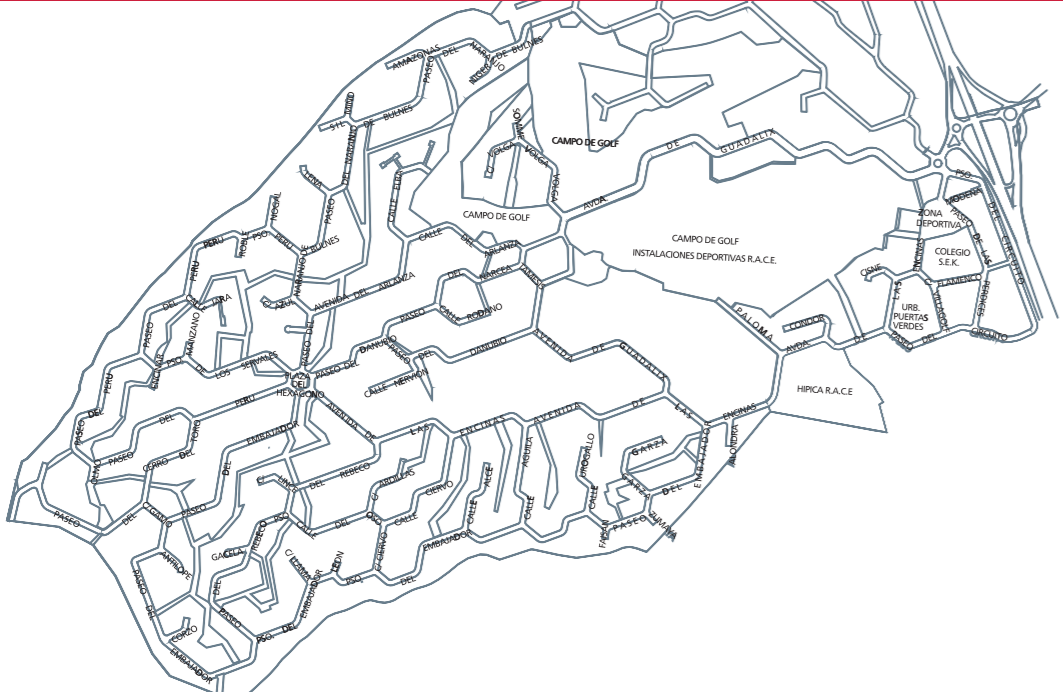

Fuente del Fresno / Fresno Norte. A-1. Km 24

Ciudalcampo. A-1. Km.28

Club de Campo. A-1. Km.27

Líneas de autobuses

- Línea 161 
- Línea 166 
- Línea 171 
- Línea 827 A 
- Línea 827 